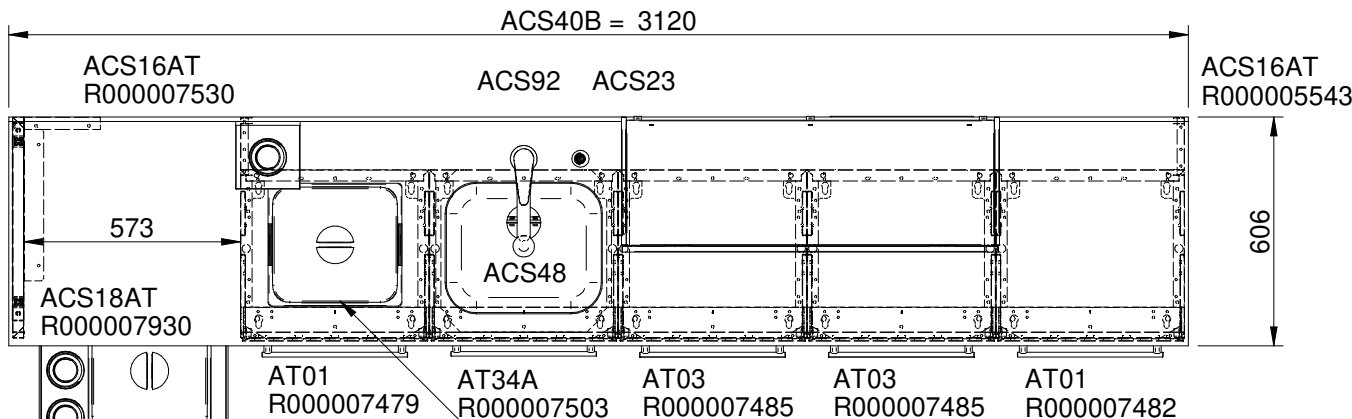

FRIDAY RED STERIL

VASCA INOX FRIDAY
FRIDAY STAINLESS STEEL TANK

N°5 SU50A

PARTENZA PREVISTA Scheduled despatch date

DA CONFERMARE ENTRO IL

Settimana di produzione

MOBILI Cabinets

TIPO Kind **ALTEZZA** Height
ATENA **892**

TELAIO Frame **COLORI** Colours

WHITEART WA005

FRONTALI Fronts
WHITEART WA005

PANNELLO SUP Upper decorative piece
*****

PANNELLO INF Lower decorative piece
SU50A

ZOCCOLI SUP Upper part
*****

ZOCCOLI INF Lower base
WHITEART WA005

MANIGLIE Handles
INOX

TIPO Kind **RIPIANO** Top

CORIAN

COLORE Colour

GLACIER WHITE

PROFONDITA' Depth

606

ACQUISTI ☐

DISEGNATORE Designer : **Cargarj**

SPAZIO RISERVATO UTC

VERIFICATO IL

FIRMA

RIESAMINATO IL

FIRMA