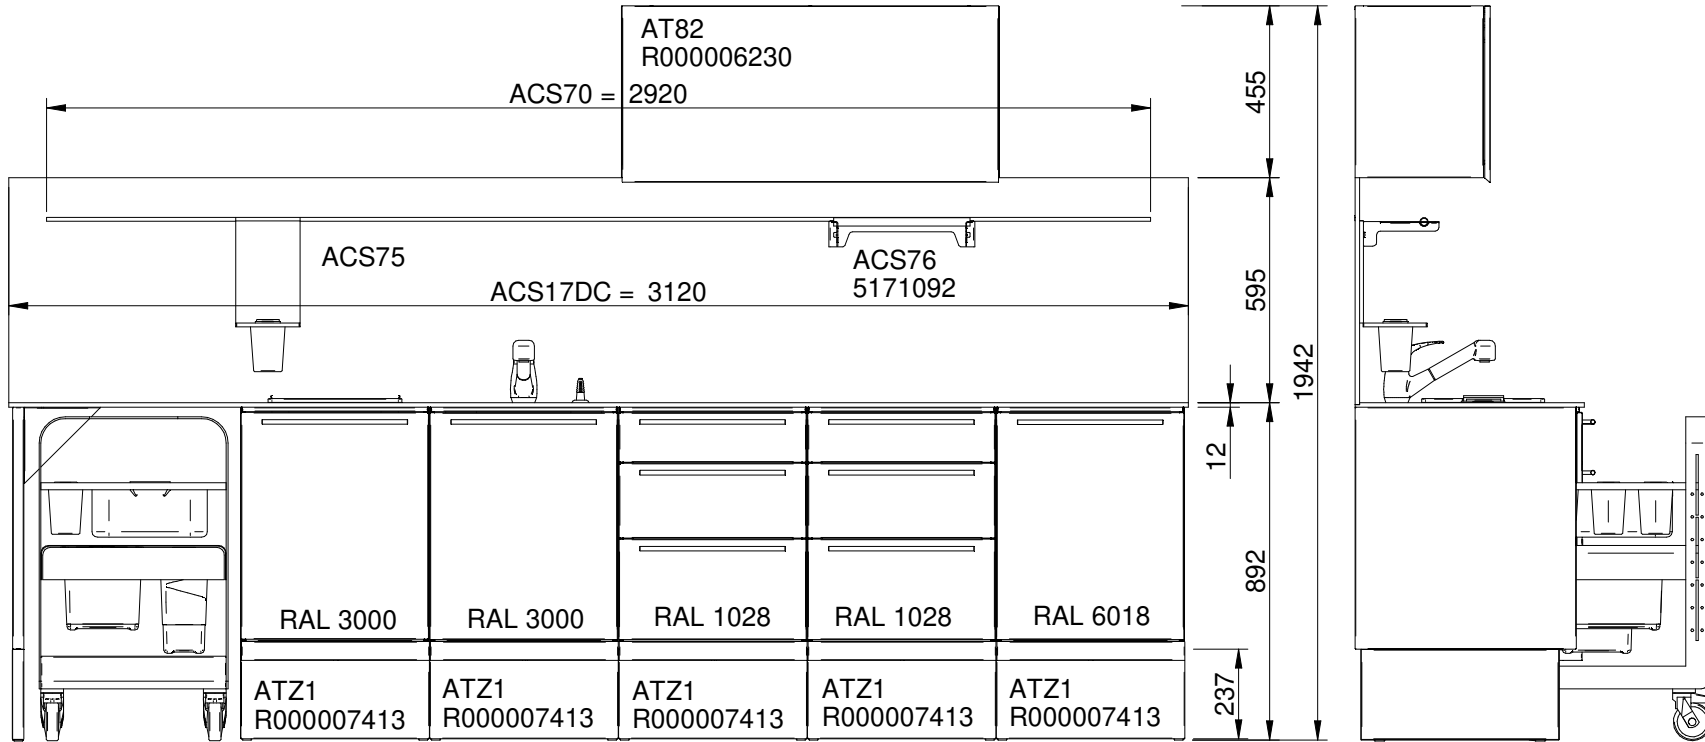

FRIDAY RED STERIL

VASCA INOX FRIDAY
FRIDAY STAINLESS STEEL TANK

N°5 SU50A

PARTENZA PREVISTA Scheduled despatch date

DA CONFERMARE ENTRO IL

Settimana di produzione

MOBILI Cabinets

TIPO Kind **ALTEZZA** Height
ATENA **892**

TELAIO Frame **COLORI** Colours

WHITEART WA005

FRONTALI Fronts
WHITEART WA005

PANNELLO SUP Upper decorative piece
*****

PANNELLO INF Lower decorative piece
SU50A

ZOCCOLI SUP Upper part
*****

ZOCCOLI INF Lower base
WHITEART WA005

MANIGLIE Handles
INOX

TIPO Kind **RIPIANO** Top

CORIAN

COLORE Colour

GLACIER WHITE

PROFONDITA' Depth

606

ACQUISTI ☐

DISEGNATORE Designer : **Cargarj**

SPAZIO RISERVATO UTC

VERIFICATO IL

FIRMA

RIESAMINATO IL

FIRMA